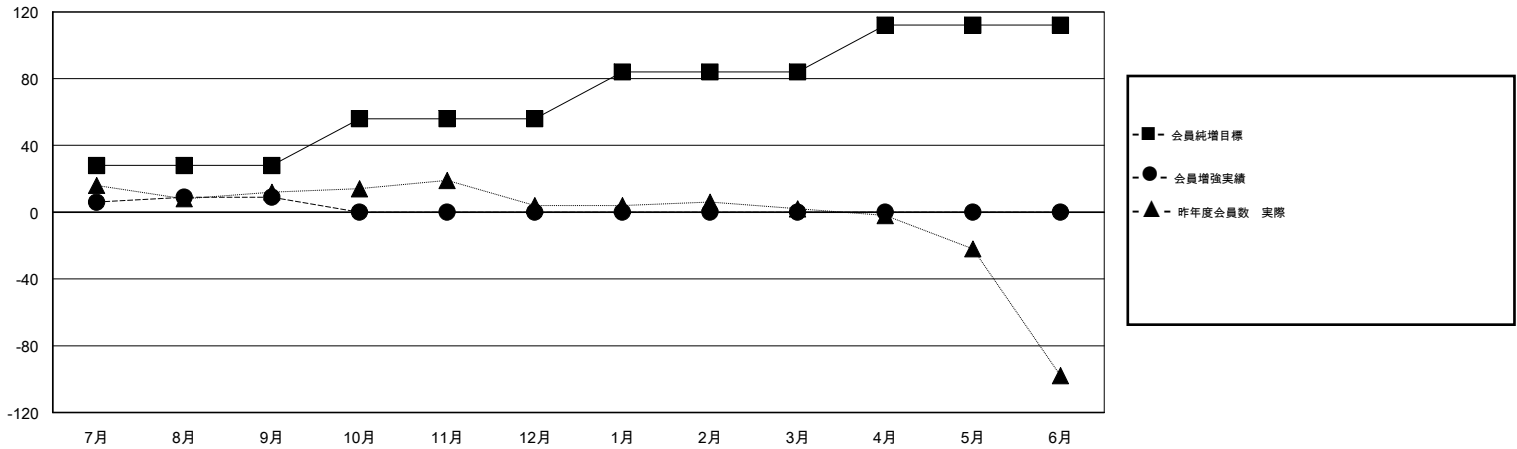

# MONTHLY MEMBERSHIP PROGRESS REPORT

District 332 E

Results as of: 9/30/2019

GMT:

地域 JAPAN

GMT会則地域

クラブ				名			
結果: 2019-2020				結果: 2019-2020			
四半期	新クラブ目標	新クラブ	解散クラブ	四半期	会員純増目標	会員増強実績	退会者(転籍を含む) 実際
7月/8月/9月	0	0	0	7月/8月/9月	28	37	25
10月/11月/12月	0	0	0	10月/11月/12月	28	0	0
1月/2月/3月	0	0	0	1月/2月/3月	28	0	0
4月/5月/6月	0	0	0	4月/5月/6月	28	0	0

新クラブ目標及び実績累計

会員目標及び実績累計

解散クラブ: 0	24 CLUBS OF 55 一名以上の新会員を登録	男女別
退会者	<a href="#">会員累計データを見るには、ここをクリック</a> <a href="#">ク</a>	男性 1,503 (79.11%)
物故会員 2		女性 397 (20.89%)
クラブ解散 0		世帯主/家族会員合計 607
その他 23		国際会費半額の家族会員 329
合計 25		